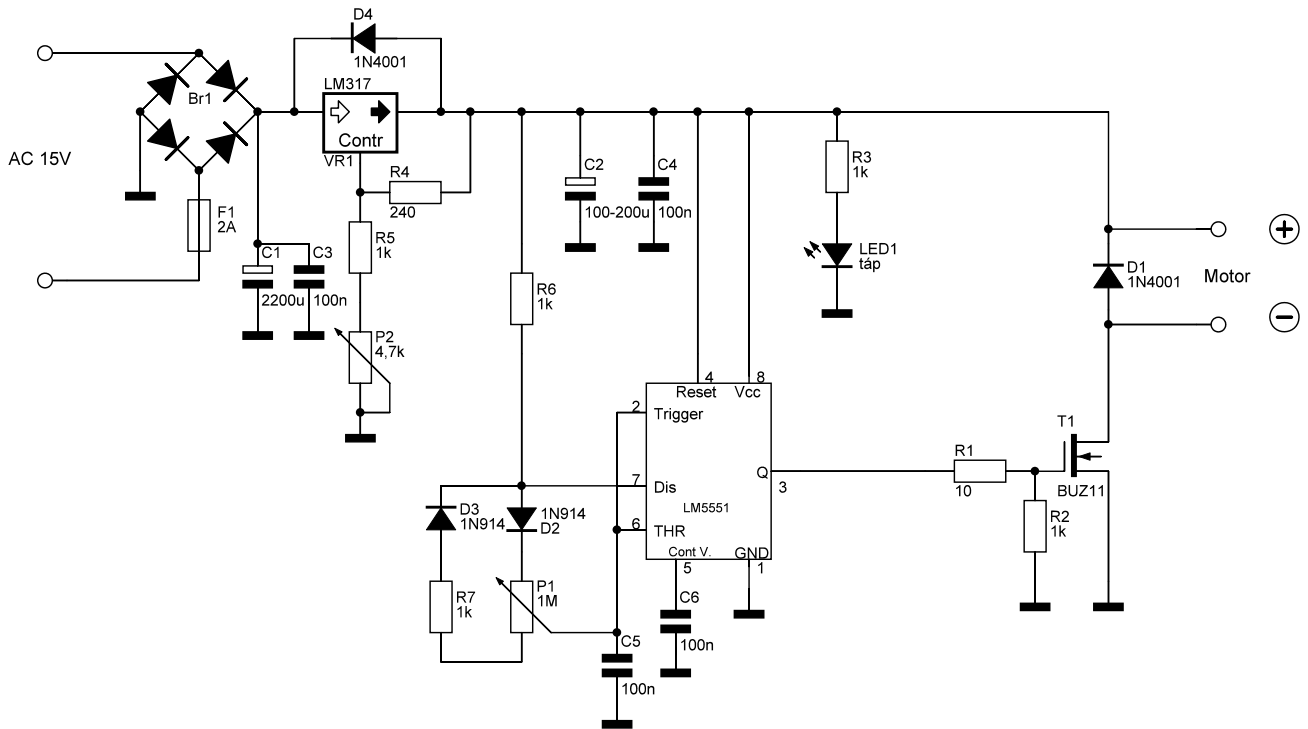

5

6

Verzió	Bővített verzió	Megnevezés	Dátum
2.0		PWM szabályozó	
		NYÁK	
		PWM táp	