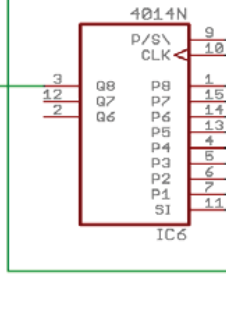

AL SIGUIENTE S88

A LA CENTRAL

Feedback module S88

Direcciones  
66, 68 .....78, 80

Direcciones  
65, 67 .....77, 79

- GND(Vss)
- Ent-8 (66)
- Ent-7 (66)
- Ent-6 (66)
- Ent-5 (66)

- Ent-4 (66)
- Ent-3 (66)
- Ent-2 (66)
- Ent-1 (66)

- GND(Vss)
- Ent-8 (65)
- Ent-7 (65)
- Ent-6 (65)
- Ent-5 (65)

- Ent-4 (65)
- Ent-3 (65)
- Ent-2 (65)
- Ent-1 (65)