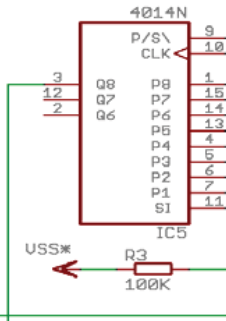

AL SIGUIENTE S88

A LA CENTRAL

Feedback module S88

Direcciones  
66, 68 .....78, 80

Direcciones  
65, 67 .....77, 79

- GND(Vss)
- Ent-8 (66)
- Ent-7 (66)
- Ent-6 (66)
- Ent-5 (66)

- Ent-4 (66)
- Ent-3 (66)
- Ent-2 (66)
- Ent-1 (66)

- GND(Vss)
- Ent-8 (65)
- Ent-7 (65)
- Ent-6 (65)
- Ent-5 (65)

- Ent-4 (65)
- Ent-3 (65)
- Ent-2 (65)
- Ent-1 (65)